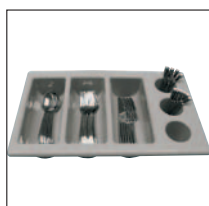

690.42585.06	Besteckbehälter mit 3 Mulden, 3 Köcher, 2 Muschelgriffen, Polyäthylen, grau	1
584.1101.01	Besteckbehälter mit 4 Mulden, 2 Muschelgriffe, Polyäthylen, grau	1