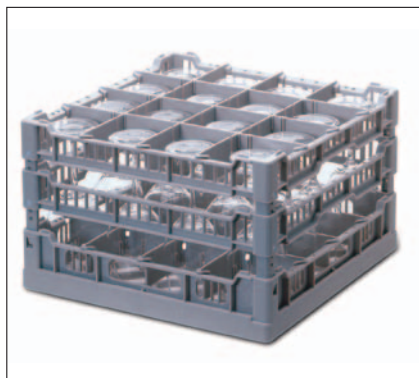

447.BK75	Besteckkorb Fries BK75, L: 500x500mm, engmaschig	1
----------	--	---

447.E20.65	Tassenkorb Fries S 4x5, 500x500mm, mit 4x5 Fächer für, Tassen, H: 65mm, mit Schrägstellung	1
------------	---	---

447.UKT	Tablettkorb Fries UKT, 500x500mm, für 8 grosse Tablett, verstärkt mit Nirosta-Winkelschiene	1
---------	--	---

KÖRBE UND LAGERUNG

Gläser sind im Fries Rack System optimal aufgehoben!

Die speziellen Anforderungen aus dem Bereich des Event Catering standen bei der Auslegung der Spülkörbe im Vordergrund. Wir haben ein spezielles Logistiksystem für die Lagerung, den Transport und das anschließende Spülen Ihres Geschirrs und der Gläser entwickelt.