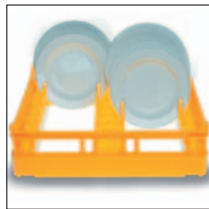

447.P15	Tellerkorb Fries P15, 500x500mm, bodenlos, für 15 flache, oder tiefe Teller ab Ø 18cm	1