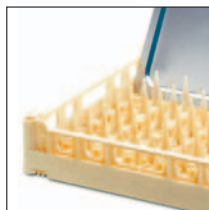

447.UK	Tellerkorb Fries UK, 500x500mm, für 16 flache oder 12 tiefe Teller, ca. 25 Tassen, 12 Suppentassen	1
447.P1812	Tellerkorb Fries P1812, 500x500mm, für 18 flache, oder 12 tiefe Teller	1

447.P15	Tellerkorb Fries P15, 500x500mm, bodenlos, für 15 flache, oder tiefe Teller ab Ø 18cm	1
---------	--	---

447.BK75	Besteckkorb Fries BK75, L: 500x500mm, engmaschig	1
----------	--	---

447.E20.65	Tassenkorb Fries S 4x5, 500x500mm, mit 4x5 Fächer für, Tassen, H: 65mm, mit Schrägstellung	1
------------	---	---