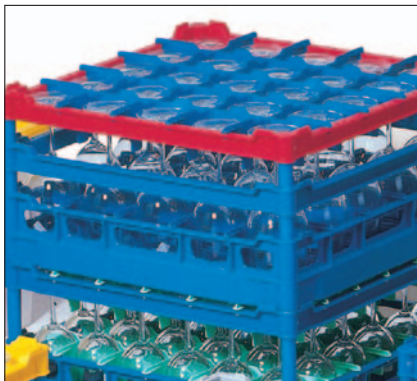

KÖRBE UND LAGERUNG

Gläser sind im Fries Rack System optimal aufgehoben!

Die speziellen Anforderungen aus dem Bereich des Event Catering standen bei der Auslegung der Spülkörbe im Vordergrund. Wir haben ein spezielles Logistiksystem für die Lagerung, den Transport und das anschließende Spülen Ihres Geschirrs und der Gläser entwickelt. Der oberste Aufsatz kann zur besseren Markierung in sechs Signalfarben geliefert werden!

Körbe 500 x 500 mm – der weltweite Standard.

Alle Körbe auch mit GN-Flanken erhältlich.

Ermöglicht den direkten Einschub der Körbe in GN-Wagen und GN-Lagergestelle

Art.Nr.	Bezeichnung	VE
447.C9.160	Gläserkorb Fries «G-Serie» Typ C, 500x500mm, mit 3x3 Fächer für, Gläser H: 160mm	1
447.C9.180	Gläserkorb Fries «G-Serie» Typ C, 500x500mm, mit 3x3 Fächer für, Gläser H: 180mm	1
447.D9.190	Gläserkorb Fries «G-Serie» Typ D, 500x500mm, mit 3x3 Fächer für, Gläser H: 190mm	1
447.D9.200	Gläserkorb Fries «G-Serie» Typ D, 500x500mm, mit 3x3 Fächer für, Gläser H: 200mm	1
447.D9.210	Gläserkorb Fries «G-Serie» Typ D, 500x500mm, mit 3x3 Fächer für, Gläser H: 210mm	1
447.D3.9.250	Gläserkorb Fries «G-Serie» Typ D3, 500x500mm, mit 3x3 Fächer für, Gläser H: 250mm	1
447.D3.9.260	Gläserkorb Fries «G-Serie» Typ D3, 500x500mm, mit 3x3 Fächer für, Gläser H: 260mm	1

447.C16.150	Gläserkorb Fries «G-Serie» Typ B2+C, 500x500mm, mit 4x4 Fächer für, Gläser H: 150mm	1
447.C16.160	Gläserkorb Fries «G-Serie» Typ B2+C, 500x500mm, mit 4x4 Fächer für, Gläser H: 160mm	1
447.D16.220	Gläserkorb Fries «G-Serie» Typ D, 500x500mm, mit 4x4 Fächer für, Gläser H: 220mm	1
447.D16.230	Gläserkorb Fries «G-Serie» Typ D, 500x500mm, mit 4x4 Fächer für, Gläser H: 230mm	1
447.D3.16.240	Gläserkorb Fries «G-Serie» Typ D3, 500x500mm, mit 4x4 Fächer für, Gläser H: 240mm	1
447.D3.16.250	Gläserkorb Fries «G-Serie» Typ D3, 500x500mm, mit 4x4 Fächer für, Gläser H: 250mm	1
447.D3.16.280	Gläserkorb Fries «G-Serie» Typ D3, 500x500mm, mit 4x4 Fächer für, Gläser H: 280mm	1