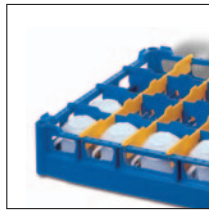

447.E20.65	Tassenkorb Fries S 4x5, 500x500mm, mit 4x5 Fächer für, Tassen, H: 65mm, mit Schrägstellung	1