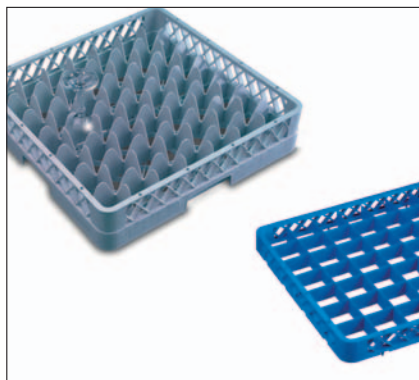

KÖRBE UND LAGERUNG

Ecoline

Die Serie ECOLINE bietet eine grosse Palette von Gläserspülkörben an. Diese bieten Stärke, Anpassungsfähigkeit, Vielseitigkeit und Haltbarkeit zu einem aussergewöhnlichen Preis.

Körbe 500 x 500 mm – der weltweite Standard

Art.Nr.	Bezeichnung	VE
783.RBASE162	Gläserkorb Ecoline 500x500mm, 16 Gläser, Innen: Ø 113mm, H: 172mm	1
783.RBASE163	Gläserkorb Ecoline 500x500mm, 16 Gläser, Innen: Ø 113mm, H: 214mm	1
783.RBASE164	Gläserkorb Ecoline 500x500mm, 16 Gläser, Innen: Ø 113mm, H: 256mm	1
783.RBASE25	Gläserkorb Ecoline 500x500mm, 25 Gläser, Innen: Ø 90mm, H: 88mm	1
783.RBASE251	Gläserkorb Ecoline 500x500mm, 25 Gläser, Innen: Ø 90mm, H: 130mm	1

783.RBASE252	Gläserkorb Ecoline 500x500mm, 25 Gläser, Innen: Ø 90mm, H: 172mm	1
783.RBASE253	Gläserkorb Ecoline 500x500mm, 25 Gläser, Innen: Ø 90mm, H: 214mm	1
783.RBASE254	Gläserkorb Ecoline 500x500mm, 25 Gläser, Innen: Ø 90mm, H: 256mm	1
783.RBASE36	Gläserkorb Ecoline 500x500mm, 36 Gläser, Innen: Ø 75mm, H: 88mm	1
783.RBASE361	Gläserkorb Ecoline 500x500mm, 36 Gläser, Innen: Ø 75mm, H: 130mm	1

783.RBASE362	Gläserkorb Ecoline 500x500mm, 36 Gläser, Innen: Ø 75mm, H: 172mm	1
783.RBASE363	Gläserkorb Ecoline 500x500mm, 36 Gläser, Innen: Ø 75mm, H: 214mm	1
783.RBASE364	Gläserkorb Ecoline 500x500mm, 36 Gläser, Innen: Ø 75mm, H: 256mm	1
783.RBASE49	Gläserkorb Ecoline 500x500mm, 49 Gläser, Innen: Ø 64mm, H: 88mm	1
783.RBASE491	Gläserkorb Ecoline 500x500mm, 49 Gläser, Innen: Ø 64mm, H: 130mm	1

783.RBASE492	Gläserkorb Ecoline 500x500mm, 49 Gläser, Innen: Ø 64mm, H: 172mm	1
783.RBASE493	Gläserkorb Ecoline 500x500mm, 49 Gläser, Innen: Ø 64mm, H: 214mm	1
783.RBASE494	Gläserkorb Ecoline 500x500mm, 49 Gläser, Innen: Ø 64mm, H: 256mm	1

783.RCARR	Rollwagen Ecoline, für Geschirrkörbe 500x500mm, ohne Griff	1
783.RCOP	Korbabdeckung Ecoline, für Geschirrkörbe 500x500mm	1

690.42585.06	Besteckbehälter mit 3 Mulden, 3 Köcher, 2 Muschelgriffen, Polyäthylen, grau	1
584.1101.01	Besteckbehälter mit 4 Mulden, 2 Muschelgriffe, Polyäthylen, grau	1